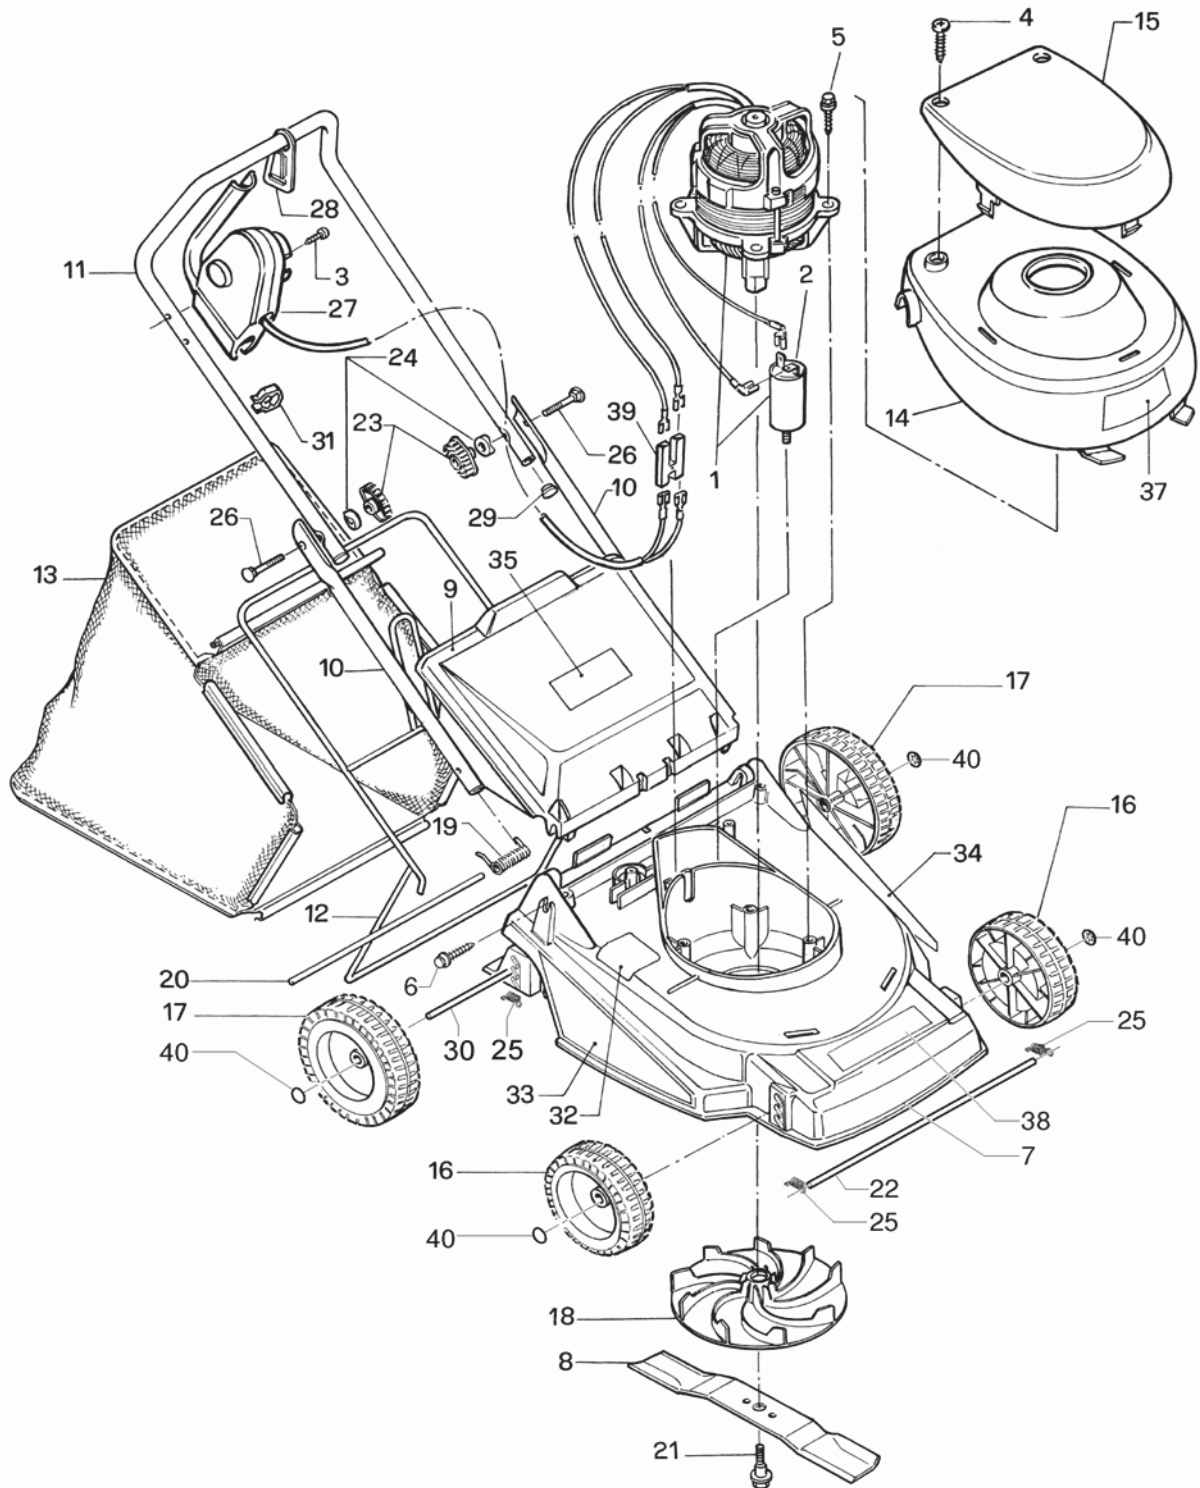

# GT 40 E - GX 40 E - SP 40 E (>= 2005)

POS.	CODICE	I	F	D	GB	E	GT 40	GX 40	SP 40
1	CP017100F	MOTORE EL. 1100 W	MOTEUR	MOTOR	ENGINE	MOTOR		1	1
1	CP017130F	MOTORE EL. 1300 W	MOTEUR	MOTOR	ENGINE	MOTOR	1		
2	CP019812	CONDENSATORE 12 M	CONDENSATEUR	KONDENSATOR	CONDENSER	CONDENSADOR	1 x engine 1100 W ATB-HLT		
2	CP019816	CONDENSATORE 16 M	CONDENSATEUR	KONDENSATOR	CONDENSER	CONDENSADOR	1300 W Leroy S.- ATB- HLT		
3	CP023925	VITE AUTOF.	VIS	SCHRAUBE	SCREW	TORNILLO	2	2	2
4	CP025030	VITE AUTOF.	VIS	SCHRAUBE	SCREW	TORNILLO	2	2	2
5	CP026030	VITE AUTOF.	VIS	SCHRAUBE	SCREW	TORNILLO	4	4	4
6	CP026338	VITE AUTOF.	VIS	SCHRAUBE	SCREW	TORNILLO	2	2	2
7	CP040002	CHASSIS VERDE N.T.	CARTER	GEHÄUSE	DECK	CHASIS	1		
7	CP040002.02	CHASSIS ROSSO N.T.	CARTER	GEHÄUSE	DECK	CHASIS RAL 3000		1	
7	CP040002.12	CHASSIS TURCHESE	CARTER	GEHÄUSE	DECK	CHASIS			1
8	CP040010	LAMA	LAME	MESSER	BLADE	CUCHILLA	1	1	1
9	CP047018	PARASASSI	DEFLECTEUR	DEFLEKTOR	REAR DOOR	DEFLECTÓR	1	1	1
10	CP032033	MANICO INF.	GUIDON	STIEL	HANDLE	MANILLAR	2	2	2
11	CP032038	MANICO SUP.	GUIDON	STIEL	HANDLE	MANILLAR	1	1	1
12	CP040078	TELAIO CESTO	ATTELAGE	GRASFANGRAHMEN	FRAME	ARMAZON SACO	1	1	1
13	CP040083	TELA CESTO BIANCA	SAC RAMASSEUR	GRASFANGSACK	GRASS BAG	SACO TELA	1		
13	CP040083.05	TELA CESTO NERA	SAC RAMASSEUR	GRASFANGSACK	GRASS BAG	SACO TELA		1	1
14	CP032102	CUPOLINA INF. BIANC	CALOTTE	VERKLEIDUNG	COVER	CARCASA	1	1	1
15	CP032103	CUPOLINA SUP. VERD	CALOTTE	VERKLEIDUNG	COVER	CARCASA	1		
15	CP032103.02	CUPOLINA SUP. ROSS	CALOTTE	VERKLEIDUNG	COVER	CARCASA RAL 3000		1	
15	CP032103.12	CUPOLINA SUP. TURC	CALOTTE	VERKLEIDUNG	COVER	CARCASA			1
16	CP033109	RUOTA 150 FORO 7	ROUE	RAD	WHEEL	RUEDA	2	2	2
17	CP040108	RUOTA 170 FORO 7	ROUE	RAD	WHEEL	RUEDA	2	2	2
18	CP032158	VENTOLA	VENTILATEUR	LAUFRAD	FAN	VENTILADOR	1	1	1
19	CP047193	MOLLA PARASASSI	RESSORT	FEDER	SPRING	MUELLE	1	1	1
20	CP040203	ASTINA	AXE PIVOT	STANGE	HINGE PIN	EJE DEFLECTÓR	1	1	1
21	CP032209	VITE LAMA	VIS	SCHRAUBE	SCREW	TORNILLO	1	1	1
22	CP040204	ASSE PER RUOTE AN	AXE ROUE	RADSTIFT	PIN	EJE RUEDA	1	1	1
23	CP032228	POMOLO MANICO	ÉCROU	GRIFF	KNOB HANDLE	POMO MANILLAR	2	2	2
24	CP032230	RONDELLA	RONDELLE	SCHEIBE	WASHER	ARANDELA	2	2	2
25	CP033192	MOLLA PER RUOTE 40	RESSORT	FEDER	SPRING	MUELLE	4	4	4
26	CP040640	VITE TTQST	VIS	SCHRAUBE	SCREW	TORNILLO	2	2	2
27	CP042185	INTERRUPTORE	INTERRUPTEUR	SCHALTER D-I-F-A-B-N	SWITCH	INTERRUPTOR	1	1	1
28	CP042218	SUPPORTO CAVO	PORTE CABLE	KABELHALTER	CABLE SUPPORT	FIJADOR CABLE	1	1	1
29	CP045718	TAPPO	COUVERCLE	KAPPE	CAP	TAPA	2	2	2
30	CP040205	ASSE PER RUOTE PO	AXE ROUE	RADSTIFT	PIN	EJE RUEDA	1	1	1
31	CP050222	FERMACAVO	ATTACHE CABLE	KABELBESCHWERER	CLIP	FIJADOR CABLE	1	1	1
32	CP053813	DECALCO	DECALQUE	ETIKETTE	DECAL	CARTEL	1	1	1
33	CP053722	DECALCO	DECALQUE	ETIKETTE	DECAL	CARTEL	1		
34	CP053723	DECALCO	DECALQUE	ETIKETTE	DECAL	CARTEL	1		
35	CP053714	DECALCO	DECALQUE	ETIKETTE	DECAL	CARTEL	1	1	1
37	CP053886	DECALCO	DECALQUE	ETIKETTE	DECAL	CARTEL		1	1
37	CP053890	DECALCO	DECALQUE	ETIKETTE	DECAL	CARTEL	1		
38	CP053860	DECALCO GREENTEA	DECALQUE	ETIKETTE	DECAL	CARTEL	1		
38	CP053861	DECALCO GALAXY	DECALQUE	ETIKETTE	DECAL	CARTEL		1	
38	CP053862	DECALCO SPARTAN	DECALQUE	ETIKETTE	DECAL	CARTEL			1
39	CP019910	MORSETTO	ATTACHE CABLE	KABELBESCHWERER	CLIP	FIJADOR CABLE	1	1	1
40	CP046617	CAPPELOTTO SFERI	CLIP	RÜCKHALT	RETAINER	ANILLO CLIP	4	4	4